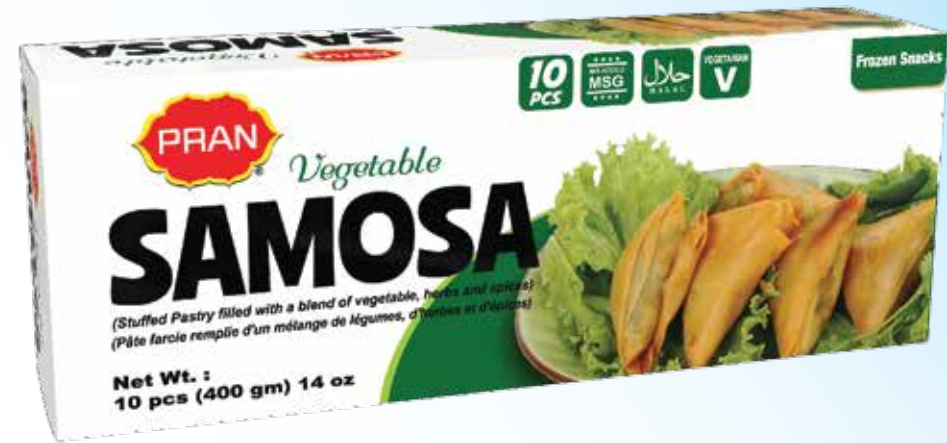

			FROZEN CONTAINER	
PRODUCT NAME	PCS PER PACK	PER CARTON	20 ft x 40 ft	
PRAN Roti Chapti (Family Pack)	50gm X 20 pcs	1000 gm X 10 Pouch	1315	3050

			FROZEN CONTAINER	
PRODUCT NAME	PCS PER PACK	PER CARTON	20 ft x 40 ft	
PRAN Mini Aloo Puri	22.5gm X 10 pcs	454gm X 20 ATC box	1555	3615

			FROZEN CONTAINER	
PRODUCT NAME	PCS PER PACK	PER CARTON	20 ft x 40 ft	
PRAN Aloo Puri	45gm X 10 pcs	454gm X 20 ATC box	1670	3875

			FROZEN CONTAINER	
PRODUCT NAME	PCS PER PACK	PER CARTON	20 ft x 40 ft	
PRAN Mini Dal Puri	22.5 gm X 20 pcs	454 gm X 20 ATC box	1555	3615

			FROZEN CONTAINER	
PRODUCT NAME	PCS PER PACK	PER CARTON	20 ft x 40 ft	
PRAN Dal Puri	45gm X 10 pcs	454 gm X 20 ATC box	1580	3672

				FROZEN CONTAINER	
PRODUCT NAME	PCS PER PACK	PER CARTON	20 ft x 40 ft		
PRAN Vegetable Mini Samosa	8gm X 50 pcs	400 gm X 20 ATC box	1095	2540	

				FROZEN CONTAINER	
PRODUCT NAME	PCS PER PACK	PER CARTON	20 ft x 40 ft		
PRAN Vegetable Samosa	40 gm X 10 pcs	400 gm X 20 ATC box	1252	2905	

			FROZEN CONTAINER	
PRODUCT NAME	PCS PER PACK	PER CARTON	20 ft x 40 ft	
Vegetable Punjabi Samosas	20pcs X 75gm	1500gm X 06	1263	2931